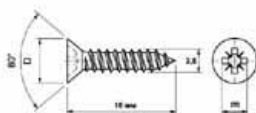

**Винт-конфирмат ф7,0xL50,0 (шестигр)**

*Цена: от 480 руб. (1000шт)*

**Винт-конфирмат ф6,3xL50,0 (шестигр)**

*Цена: от 450 руб. (1000шт)*

**Стяжка эксцентриковая 34мм, саморез пластик**

*Цена: от 1,52 руб.*

**Саморез 3,5x16 мм, потай цинк**

*Цена: от 0,08 руб.*

**Еврошуруп 6,3x13 потай**

*Цена: от 0,22 руб.*

С полным ассортиментом фурнитуры для корпусной и мягкой мебели Вы можете ознакомиться на нашем сайте [www.wecome.ru](http://www.wecome.ru)